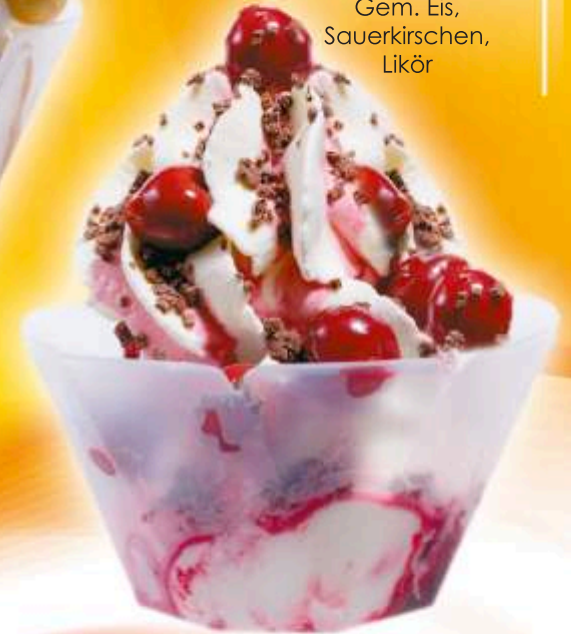

Mocca Becher
4,50€

Herren Becher
4,90€
mit Likör

Schwarzwald-
Becher *
4,70€
Gem. Eis,
Sauerkirschen,
Likör

Walnuss Becher
4,90€

Amarettini -
Becher
4,50€

Schoko Becher
4,50€

Eierlikör Becher *
4,70€

Amarena -
Becher *
4,50€